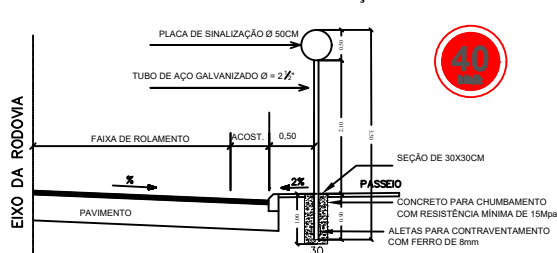

DETALHAMENTO DE SINALIZAÇÃO VERTICAL EM ZONA URBANA

ESPECIFICAÇÃO
 PLACAS DE REGULAMENTAÇÃO CONFECCIONADAS EM CHAPAS METÁLICAS DE 1,25mm DE ESPESURA, SENDO NA PARTE POSTERIOR PINTADA NA COR PRETA, NA PARTE FRONTAL ADESIVADAS EM PELÍCULAS REFLETIVAS, SENDO AINDA FIXADAS COM PARAFUSOS TIPO FRANCÊS DE 3/8" 3"

FUNDO
 PELÍCULA NA COR BRANCA

BORDA
 PELÍCULA NA COR VERMELHA

LEGENDA
 PELÍCULA NA COR PRETA

ESPECIFICAÇÃO
 PLACAS TIPO ADVERTÊNCIA - PEDESTRE, CONFECCIONADAS EM CHAPAS METÁLICAS DE 1,25mm DE ESPESURA, SENDO NA PARTE POSTERIOR PINTADA NA COR PRETA, NA PARTE FRONTAL ADESIVADAS EM PELÍCULAS REFLETIVAS, SENDO AINDA FIXADAS COM PARAFUSOS TIPO FRANCÊS DE 3/8" 3"

FUNDO
 PELÍCULA NA COR AMARELA

BORDA
 PELÍCULA NA COR PRETA

LEGENDA
 PELÍCULA NA COR PRETA

ESPECIFICAÇÃO
 PLACAS TIPO REGULAMENTAÇÃO - PARE, CONFECCIONADAS EM CHAPAS METÁLICAS DE 1,25mm DE ESPESURA, SENDO NA PARTE POSTERIOR PINTADA NA COR PRETA, NA PARTE FRONTAL ADESIVADAS EM PELÍCULAS REFLETIVAS, SENDO AINDA FIXADAS COM PARAFUSOS TIPO FRANCÊS DE 3/8" 3"

FUNDO
 PELÍCULA NA COR VERMELHA

BORDA
 PELÍCULA NA COR BRANCA

LEGENDA
 PELÍCULA NA COR BRANCA

ESPECIFICAÇÃO
 PLACAS TIPO INDICAÇÃO - RUAS, CONFECCIONADAS EM CHAPAS METÁLICAS DE 1,25mm DE ESPESURA, SENDO NA PARTE POSTERIOR PINTADA NA COR PRETA, NA PARTE FRONTAL ADESIVADAS EM PELÍCULAS REFLETIVAS, SENDO AINDA FIXADAS COM PARAFUSOS TIPO FRANCÊS DE 3/8" 3"