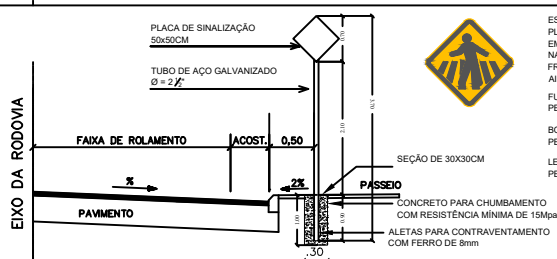

DETALHAMENTO DE SINALIZAÇÃO VERTICAL EM ZONA URBANA

ESPECIFICAÇÃO
 PLACAS DE REGULAMENTAÇÃO CONFECCIONADAS EM CHAPAS METÁLICAS DE 1,25mm DE ESPESURA, SENDO NA PARTE POSTERIOR PINTADA NA COR PRETA, NA PARTE FRONTAL ADESIVADAS EM PELÍCULAS REFLETIVAS, SENDO AINDA FIXADAS COM PARAFUSOS TIPO FRANCÊS DE 3/8" 3"

FUNDO
 PELÍCULA NA COR BRANCA

BORDA
 PELÍCULA NA COR VERMELHA

LEGENDA
 PELÍCULA NA COR PRETA

ESPECIFICAÇÃO
 PLACAS TIPO ADVERTÊNCIA - PEDESTRE, CONFECCIONADAS EM CHAPAS METÁLICAS DE 1,25mm DE ESPESURA, SENDO NA PARTE POSTERIOR PINTADA NA COR PRETA, NA PARTE FRONTAL ADESIVADAS EM PELÍCULAS REFLETIVAS, SENDO AINDA FIXADAS COM PARAFUSOS TIPO FRANCÊS DE 3/8" 3"

FUNDO
 PELÍCULA NA COR AMARELA

BORDA
 PELÍCULA NA COR PRETA

LEGENDA
 PELÍCULA NA COR PRETA

ESPECIFICAÇÃO
 PLACAS TIPO REGULAMENTAÇÃO - PARE, CONFECCIONADAS EM CHAPAS METÁLICAS DE 1,25mm DE ESPESURA, SENDO NA PARTE POSTERIOR PINTADA NA COR PRETA, NA PARTE FRONTAL ADESIVADAS EM PELÍCULAS REFLETIVAS, SENDO AINDA FIXADAS COM PARAFUSOS TIPO FRANCÊS DE 3/8" 3"

FUNDO
 PELÍCULA NA COR VERMELHA

BORDA
 PELÍCULA NA COR BRANCA

LEGENDA
 PELÍCULA NA COR BRANCA

ESPECIFICAÇÃO
 PLACAS TIPO INDICAÇÃO - RUAS, CONFECCIONADAS EM CHAPAS METÁLICAS DE 1,25mm DE ESPESURA, SENDO NA PARTE POSTERIOR PINTADA NA COR PRETA, NA PARTE FRONTAL ADESIVADAS EM PELÍCULAS REFLETIVAS, SENDO AINDA FIXADAS COM PARAFUSOS TIPO FRANCÊS DE 3/8" 3"