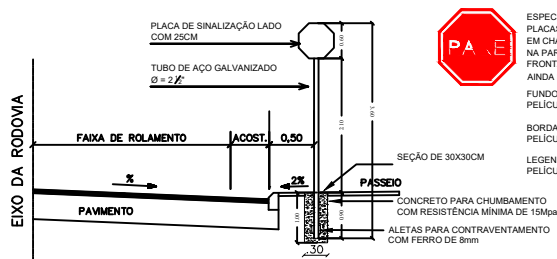

DETALHAMENTO DE SINALIZAÇÃO VERTICAL EM ZONA URBANA

ESPECIFICAÇÃO
 PLACAS DE REGULAMENTAÇÃO CONFECCIONADAS EM CHAPAS METÁLICAS DE 1,25mm DE ESPESURA, SENDO NA PARTE POSTERIOR PINTADA NA COR PRETA, NA PARTE FRONTAL ADESIVADAS EM PELÍCULAS REFLETIVAS, SENDO AINDA FIXADAS COM PARAFUSOS TIPO FRANCÊS DE 3/8" 3"

FUNDO
 PELÍCULA NA COR BRANCA

BORDA
 PELÍCULA NA COR VERMELHA

LEGENDA
 PELÍCULA NA COR PRETA

ESPECIFICAÇÃO
 PLACAS TIPO ADVERTÊNCIA - PEDESTRE, CONFECCIONADAS EM CHAPAS METÁLICAS DE 1,25mm DE ESPESURA, SENDO NA PARTE POSTERIOR PINTADA NA COR PRETA, NA PARTE FRONTAL ADESIVADAS EM PELÍCULAS REFLETIVAS, SENDO AINDA FIXADAS COM PARAFUSOS TIPO FRANCÊS DE 3/8" 3"

FUNDO
 PELÍCULA NA COR AMARELA

BORDA
 PELÍCULA NA COR PRETA

LEGENDA
 PELÍCULA NA COR PRETA

ESPECIFICAÇÃO
 PLACAS TIPO REGULAMENTAÇÃO - PARE, CONFECCIONADAS EM CHAPAS METÁLICAS DE 1,25mm DE ESPESURA, SENDO NA PARTE POSTERIOR PINTADA NA COR PRETA, NA PARTE FRONTAL ADESIVADAS EM PELÍCULAS REFLETIVAS, SENDO AINDA FIXADAS COM PARAFUSOS TIPO FRANCÊS DE 3/8" 3"

FUNDO
 PELÍCULA NA COR VERMELHA

BORDA
 PELÍCULA NA COR BRANCA

LEGENDA
 PELÍCULA NA COR BRANCA

ESPECIFICAÇÃO
 PLACAS TIPO INDICAÇÃO - RUAS, CONFECCIONADAS EM CHAPAS METÁLICAS DE 1,25mm DE ESPESURA, SENDO NA PARTE POSTERIOR PINTADA NA COR PRETA, NA PARTE FRONTAL ADESIVADAS EM PELÍCULAS REFLETIVAS, SENDO AINDA FIXADAS COM PARAFUSOS TIPO FRANCÊS DE 3/8" 3"