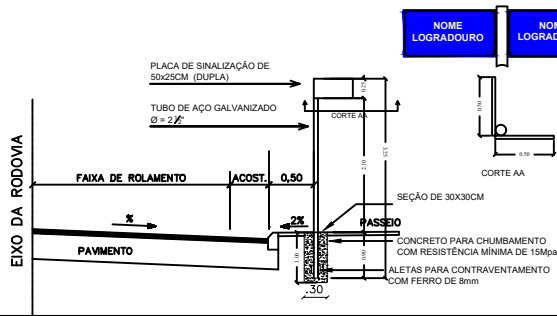

DETALHAMENTO DE SINALIZAÇÃO VERTICAL EM ZONA URBANA

ESPECIFICAÇÃO
 PLACAS DE REGULAMENTAÇÃO CONFECCIONADAS EM CHAPAS METÁLICAS DE 1,25mm DE ESPESURA, SENDO NA PARTE POSTERIOR PINTADA NA COR PRETA, NA PARTE FRONTAL ADESIVADAS EM PELÍCULAS REFLETIVAS, SENDO AINDA FIXADAS COM PARAFUSOS TIPO FRANCÊS DE 3/8" 3"

FUNDO
 PELÍCULA NA COR AMARELA

BORDA
 PELÍCULA NA COR PRETA

LEGENDA
 PELÍCULA NA COR PRETA

ESPECIFICAÇÃO
 PLACAS TIPO REGULAMENTAÇÃO - PARE, CONFECCIONADAS EM CHAPAS METÁLICAS DE 1,25mm DE ESPESURA, SENDO NA PARTE POSTERIOR PINTADA NA COR PRETA, NA PARTE FRONTAL ADESIVADAS EM PELÍCULAS REFLETIVAS, SENDO AINDA FIXADAS COM PARAFUSOS TIPO FRANCÊS DE 3/8" 3"

FUNDO
 PELÍCULA NA COR VERMELHA

BORDA
 PELÍCULA NA COR BRANCA

LEGENDA
 PELÍCULA NA COR BRANCA

ESPECIFICAÇÃO
 PLACAS TIPO INDICAÇÃO - RUAS, CONFECCIONADAS EM CHAPAS METÁLICAS DE 1,25mm DE ESPESURA, SENDO NA PARTE POSTERIOR PINTADA NA COR PRETA, NA PARTE FRONTAL ADESIVADAS EM PELÍCULAS REFLETIVAS, SENDO AINDA FIXADAS COM PARAFUSOS TIPO FRANCÊS DE 3/8" 3"